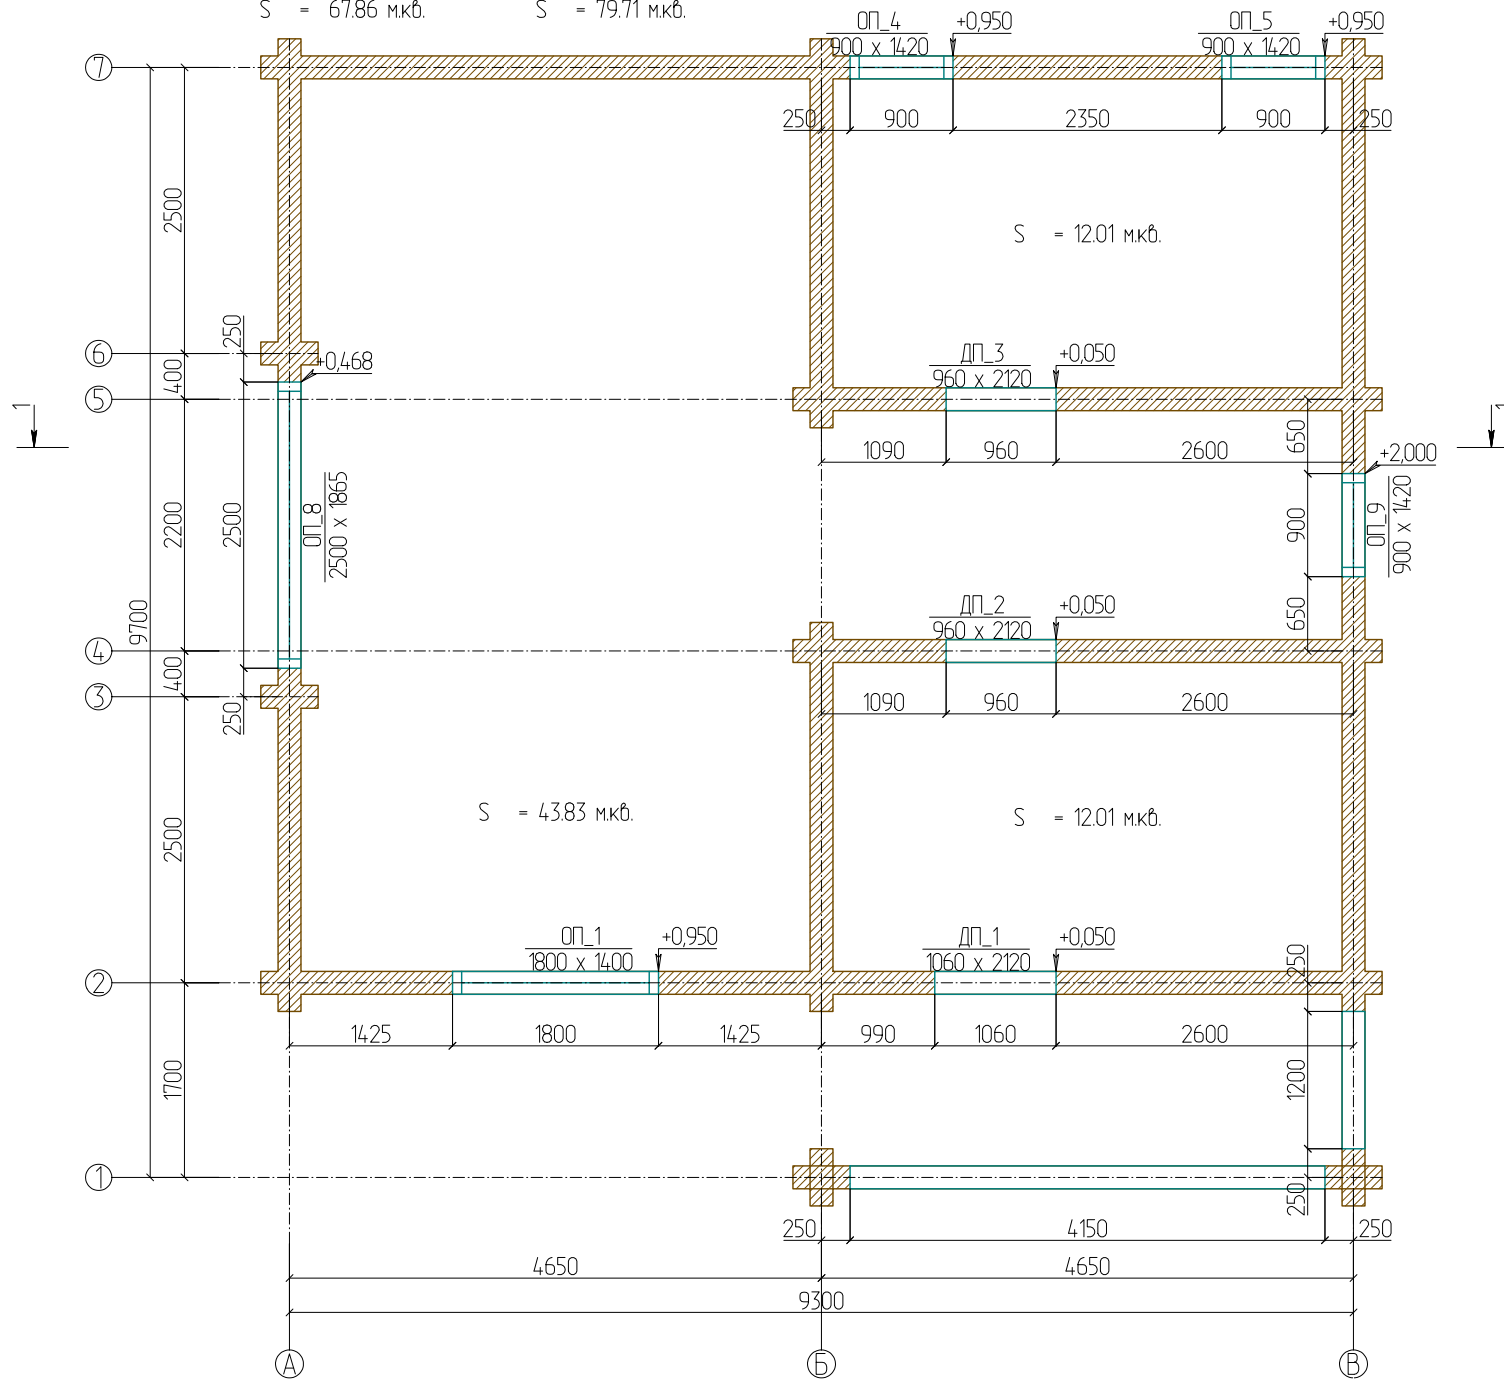

План на отп. 0,000

Всего по комнатам:

S = 67.86 м.кв.

S = 79.71 м.кв.

План на отп. +3,000

Всего по комнатам:

S = 6952 м.кв.

S = 7867 м.кв.